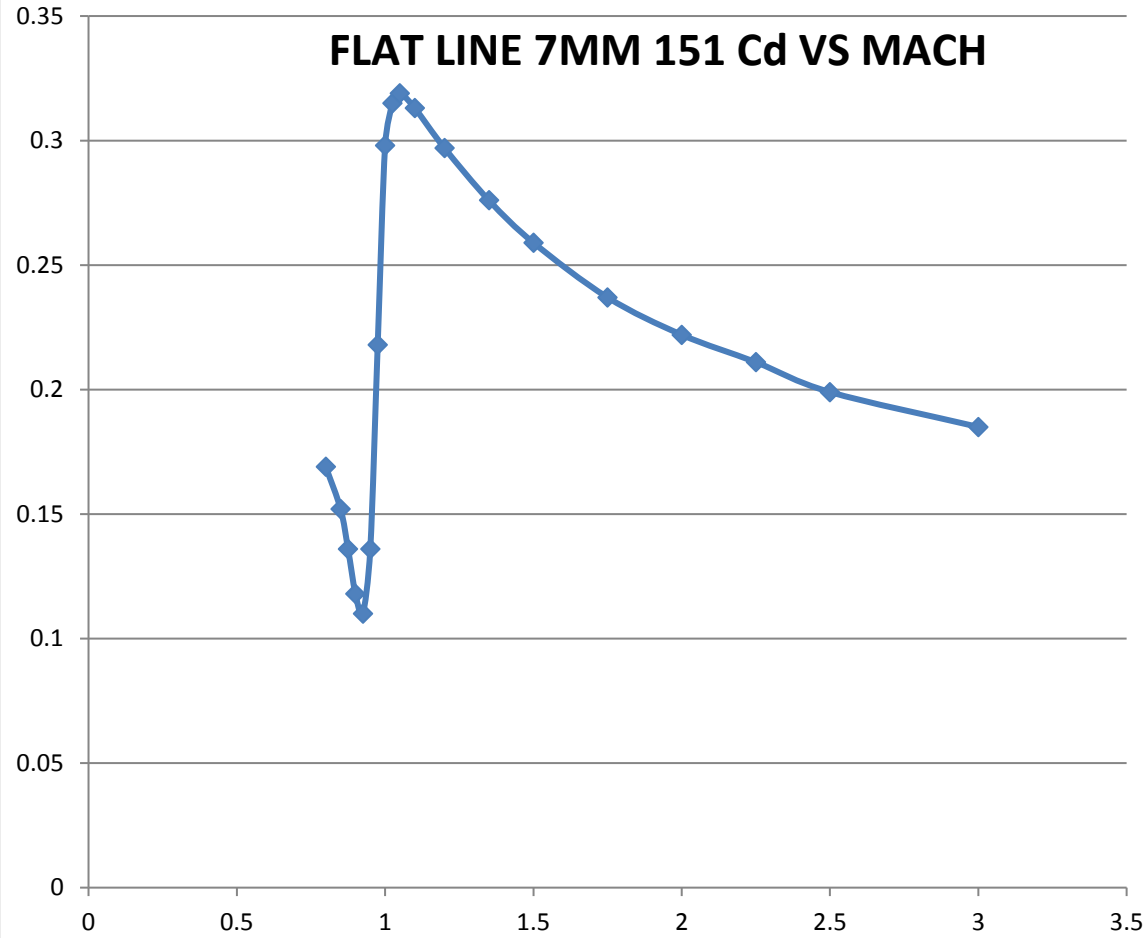

For more data sheets, videos and to order online, visit:
warner-tool.com

FLAT LINE 7MM 151 Cd VS MACH

PRODAS FLAT LINE 7 MM 151

MACH	Cd
0.8	0.169
0.85	0.152
0.875	0.136
0.9	0.118
0.925	0.11
0.95	0.136
0.975	0.218
1	0.298
1.025	0.319
1.05	0.319
1.1	0.313
1.2	0.297
1.35	0.276
1.5	0.259
1.75	0.237
2	0.222
2.25	0.211
2.5	0.199
3	0.185