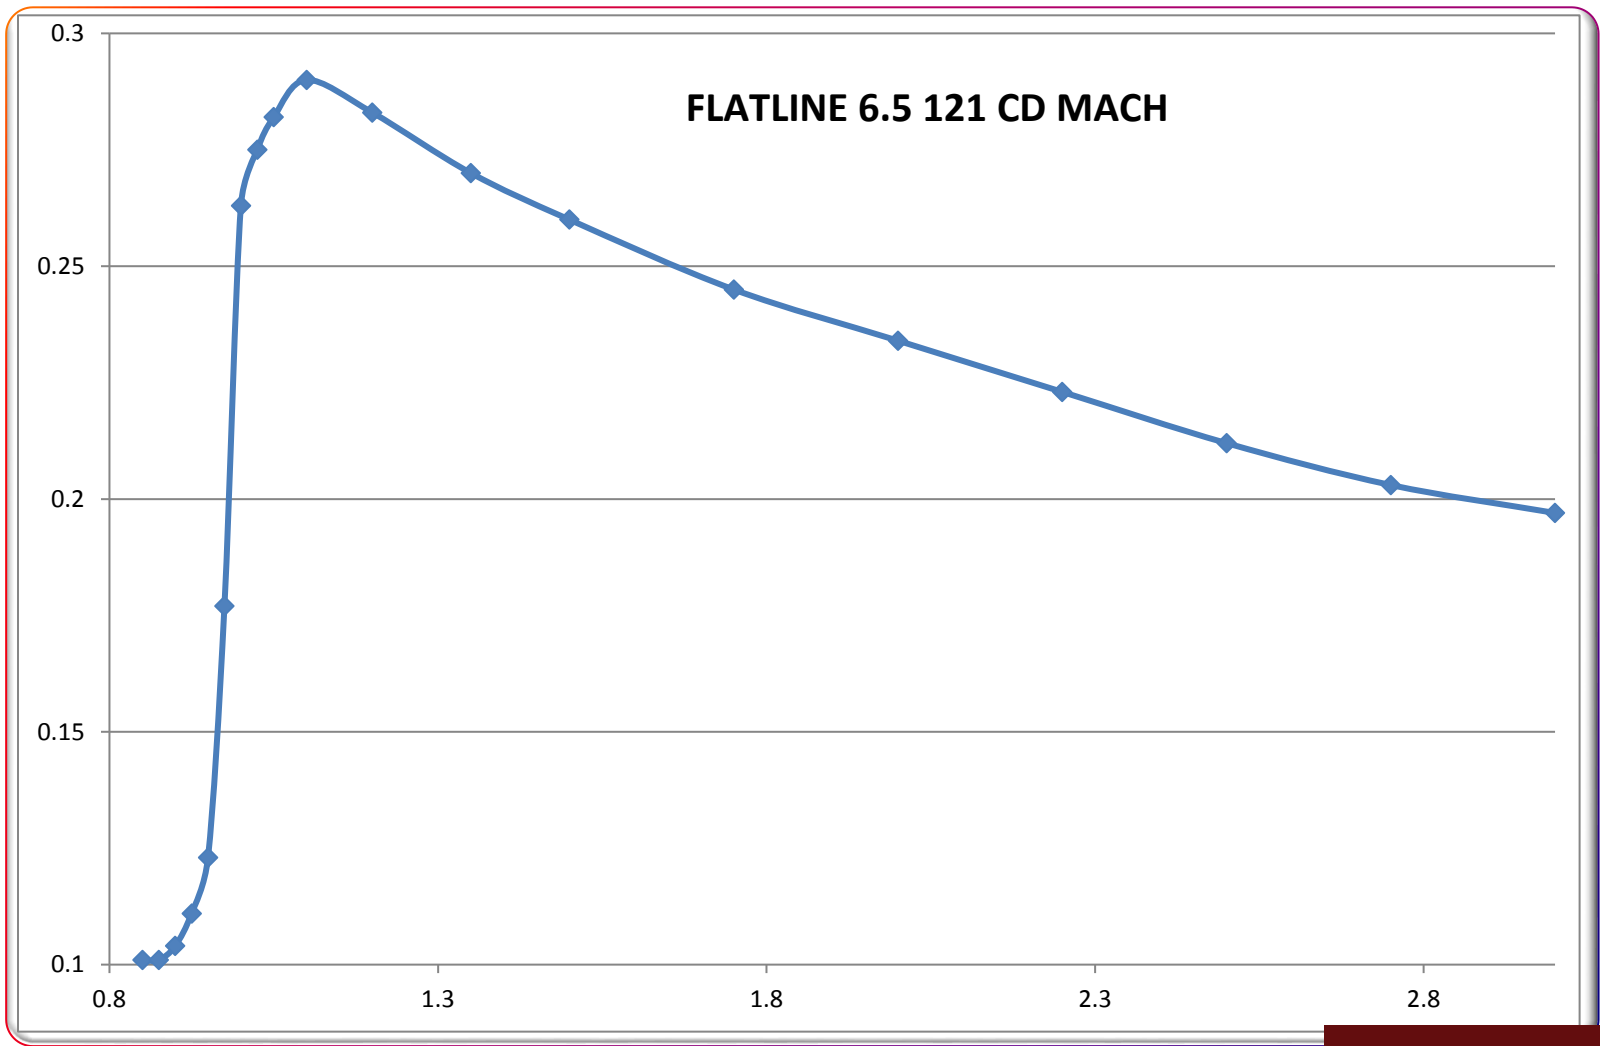

FLATLINE 6.5 121

1-7" Twist

MACH CD

MACH CD

MACH CD

MACH CD

MACH CD

FLATLINE 6.5 121

1-7" Twist

MACH CD

MACH CD

For more data sheets,
videos
and to order online,
visit:
warner-tool.com

	0.840	0.112	0.843	0.101						0.842	0.106				
	0.850	0.099	0.853	0.100	0.846	0.094	0.845	0.056		0.849	0.102				
	0.860	0.094	0.863	0.102	0.856	0.085	0.855	0.089		0.859	0.100				
	0.870	0.102	0.873	0.104	0.866	0.105	0.865	0.100		0.869	0.100				
	0.880	0.104	0.883	0.098	0.876	0.104	0.875	0.095		0.879	0.101				
	0.890	0.098	0.893	0.094	0.886	0.100	0.885	0.084		0.889	0.102				
	0.900	0.091	0.903	0.115	0.896	0.104	0.895	0.099		0.899	0.104				
	0.910	0.103	0.913	0.118	0.906	0.108	0.905	0.100		0.909	0.107				
	0.920	0.101	0.923	0.117	0.916	0.110	0.915	0.115	0.919	0.109	0.919	0.110			
	0.930	0.111	0.933	0.112	0.926	0.115	0.925	0.117	0.929	0.106	0.929	0.112			
	0.940	0.116	0.943	0.120	0.936	0.122	0.935	0.113	0.939	0.111	0.939	0.116	0.011 1.094		
	0.950	0.121	0.953	0.120	0.946	0.126	0.945	0.125	0.949	0.117	0.949	0.122	0.009 1.074		
	0.960	0.133	0.963	0.124	0.956	0.128	0.955	0.133	0.959	0.138	0.959	0.131	0.014 1.107		
	0.970	0.155	0.973	0.190	0.966	0.153	0.965	0.143	0.969	0.118	0.969	0.152	0.072 1.474		
	0.980	0.219	0.983	0.212	0.976	0.205	0.975	0.199	0.979	0.136	0.979	0.194	0.083 1.425		
	0.990	0.243	0.993	0.237	0.986	0.257	0.985	0.247	0.989	0.213	0.989	0.239	0.044 1.184		
	1.000	0.264	1.000	0.265	0.996	0.277	0.995	0.268	0.999	0.238	0.998	0.262	0.039 1.149		
	1.010	0.269	1.010	0.277	1.010	0.270	1.010	0.273	1.010	0.255	1.010	0.269	0.022 1.082		
	1.020	0.274	1.020	0.282	1.020	0.271	1.020	0.275	1.020	0.260	1.020	0.272	0.022 1.081		
	1.030	0.280	1.030	0.281	1.030	0.279	1.030	0.278	1.030	0.265	1.030	0.277	0.016 1.058		
	1.040	0.278	1.040	0.279	1.040	0.284	1.040	0.285	1.040	0.272	1.040	0.280	0.013 1.046		
	1.050	0.279	1.050	0.286	1.050	0.286	1.050	0.283	1.050	0.278	1.050	0.282	0.008 1.028		
	1.060	0.283	1.060	0.287	1.060	0.288	1.060	0.283	1.060	0.285	1.060	0.285	0.005 1.018		
	1.070	0.286	1.070	0.283	1.070	0.291	1.070	0.286	1.070	0.281	1.070	0.287	0.010 1.035		
	1.080	0.287	1.080	0.289	1.080	0.284	1.080	0.292	1.080	0.277	1.080	0.288	0.015 1.052		
	1.090	0.285	1.090	0.295	1.090	0.285	1.090	0.291	1.090	0.284	1.090	0.289	0.011 1.038		
	1.100	0.284	1.100	0.295	1.100	0.290	1.100	0.292	1.100	0.288	1.100	0.290	0.011 1.038		
	1.110	0.285	1.110	0.291	1.110	0.293	1.110	0.289	1.110	0.290	1.110	0.291	0.008 1.029		
	1.120	0.285	1.120	0.288	1.120	0.294	1.120	0.291	1.120	0.293	1.120	0.290	0.009 1.031		
	1.130	0.282	1.130	0.287	1.130	0.292	1.130	0.290	1.130	0.292	1.130	0.290	0.010 1.035		
G1			G7		1.140	0.285	1.140	0.288	1.140	0.287	1.140	0.288	1.140	0.289	0.003 1.010
0.9					1.150	0.287	1.150	0.288	1.150	0.287	1.150	0.288	1.150	0.288	0.009 1.031
1004.4					1.160	0.288	1.160	0.287	1.160	0.291	1.160	0.287	1.160	0.287	0.012 1.042
0.756			0.352		1.170	0.288	1.170	0.285	1.170	0.288	1.170	0.286	1.170	0.286	0.011 1.040
					1.180	0.286	1.180	0.285	1.180	0.284	1.180	0.285	1.180	0.285	0.011 1.039
					1.190	0.282	1.190	0.286	1.190	0.286	1.190	0.284	1.190	0.284	0.011 1.039