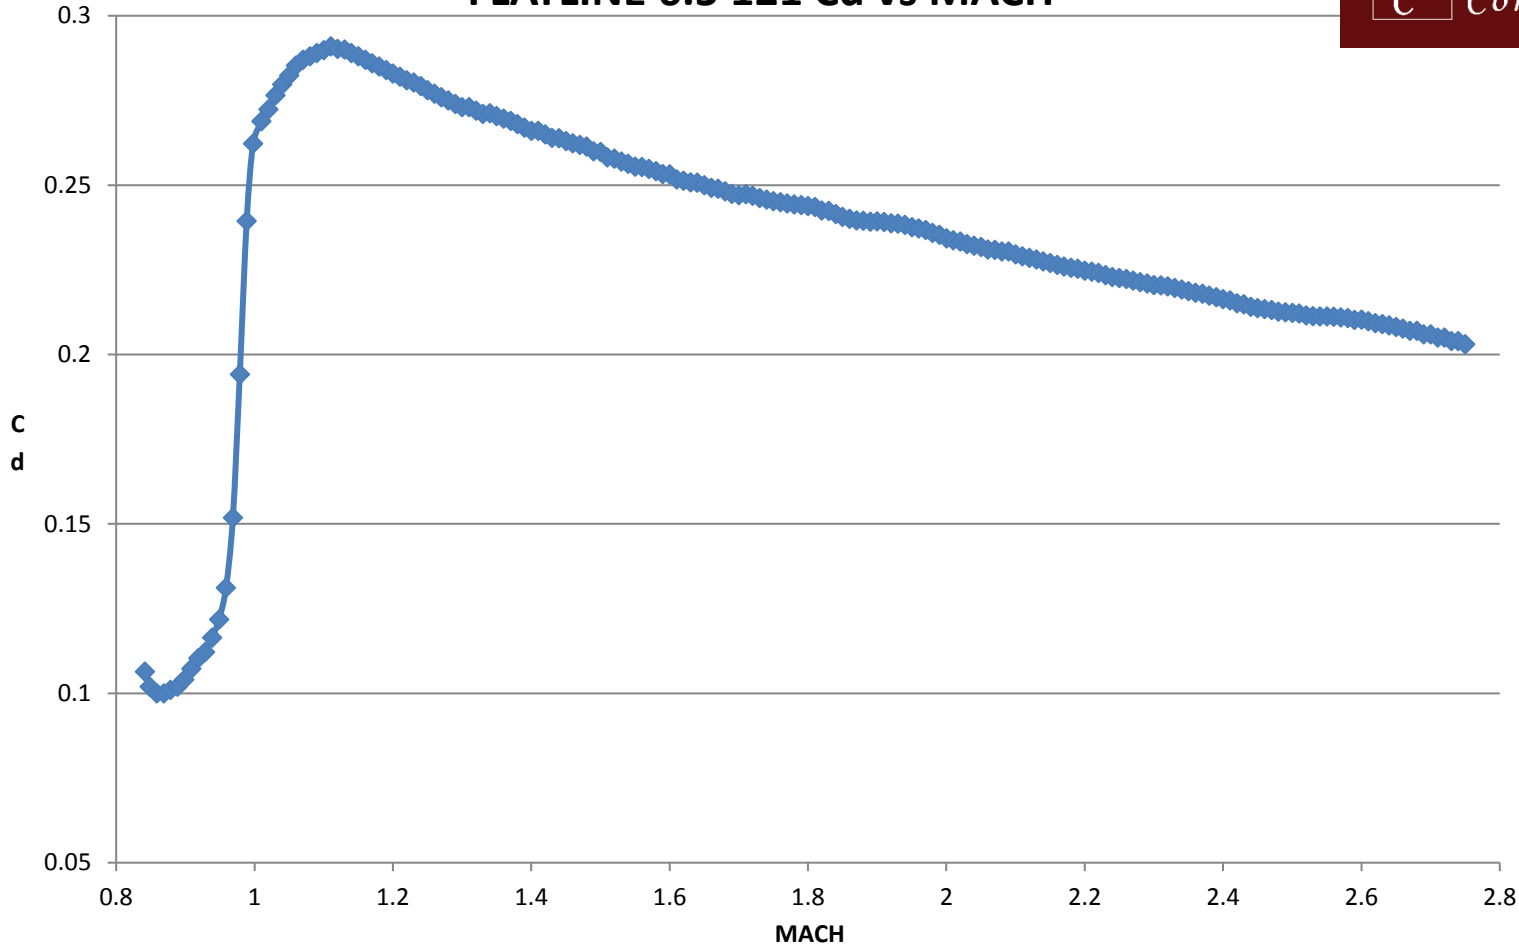

FLATLINE 6.5 121 Cd vs MACH

For more data sheets, videos and to order online, visit: warner-tool.com

Prodas Flatline 6.5 121 1-7" Twist
MACH Cd

0.85	0.101
0.875	0.101
0.9	0.104
0.925	0.111
0.95	0.123
0.975	0.177
1	0.263
1.025	0.275
1.05	0.282
1.1	0.29
1.2	0.283
1.35	0.27
1.5	0.26
1.75	0.245
2	0.234
2.25	0.223
2.5	0.212
2.75	0.203
3	0.197

FlatLine 6.5 121 1-7" Twist

	G1	G7	G1	G7	G1	G7	G1	G7	G1	G7	G1	G7	G1	G7	G1	G7
MACH	2.5		2.25		2		1.75		1.5		1.35		1.2		1.1	
SD	VEL @ STD 2790		2511		2232		1953		1674		1507		1339		1228	
0.250	0.637	0.318	0.631	0.318	0.634	0.318	0.641	0.323	0.632	0.331	0.613	0.339	0.565	0.343	0.507	0.346