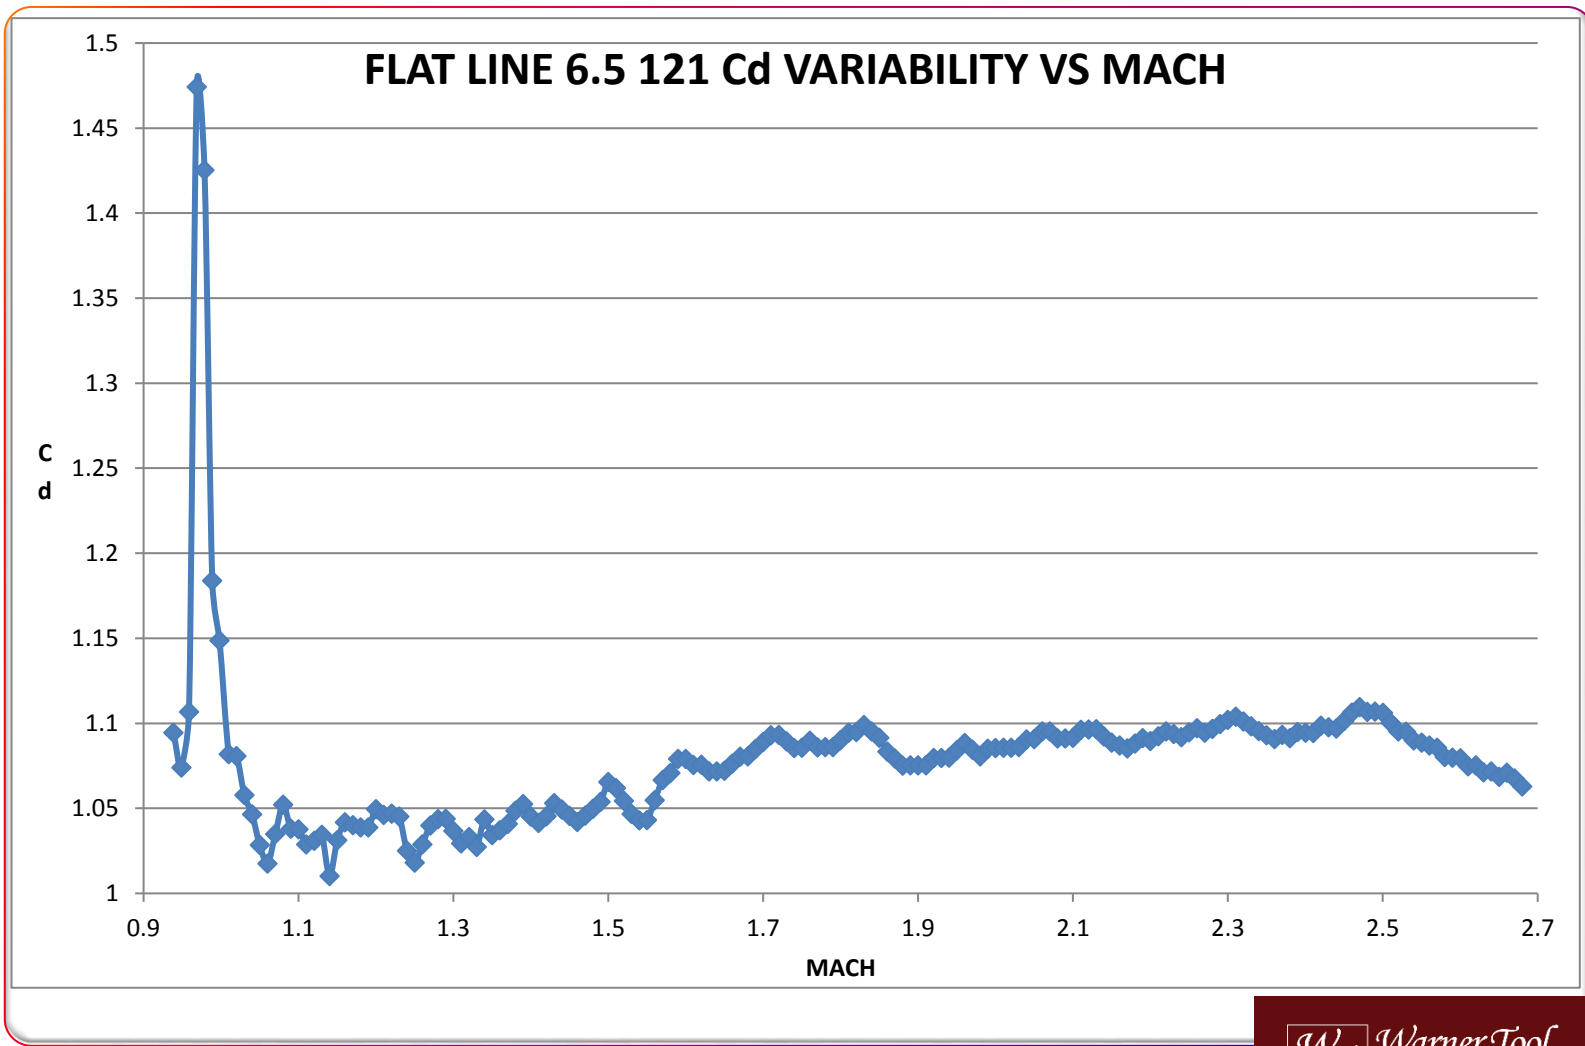

FLATLINE 6.5 121 Cd vs MACH

For more data sheets, videos and to order online, visit: warner-tool.com

Prodas Flatline 6.5 121 1-7" Twist
MACH Cd

0.85	0.101
0.875	0.101
0.9	0.104
0.925	0.111
0.95	0.123
0.975	0.177
1	0.263
1.025	0.275
1.05	0.282
1.1	0.29
1.2	0.283
1.35	0.27
1.5	0.26
1.75	0.245
2	0.234
2.25	0.223
2.5	0.212
2.75	0.203
3	0.197

FlatLine 6.5 121 1-7" Twist

	G1	G7	G1	G7	G1	G7	G1	G7	G1	G7	G1	G7	G1	G7	G1	G7
MACH	2.5		2.25		2		1.75		1.5		1.35		1.2		1.1	
SD	VEL @ STD 2790		2511		2232		1953		1674		1507		1339		1228	
0.250	0.637	0.318	0.631	0.318	0.634	0.318	0.641	0.323	0.632	0.331	0.613	0.339	0.565	0.343	0.507	0.346